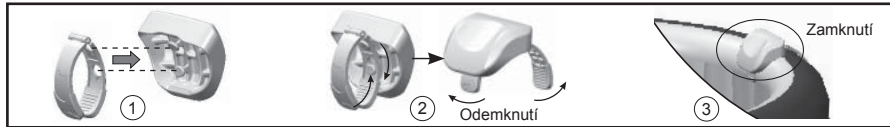

UŽIVATELSKÝ NÁVOD INTEX®

OPĚRKA HLAVY DO LÁZNĚ

PŘED POUŽITÍM TOHOTO VÝROBKU SI PŘEČTĚTE A DODRŽUJTE VŠECHNY POKYNY

VAROVÁNÍ

- Aby se snížilo nebezpečí zranění, nedovolte dětem, aby tento produkt používaly nejsou-li pod dohledem.
- Tento výrobek není hračka. Aby používaly tento výrobek.
- Toto není pomůcka k plavání.
- Nikdy nedovolte, aby někdo na tomto výrobku stál, seděl nebo skákal.
- Před umístěním krytu nad vířivku vyjměte výrobek.

NEDODRŽENÍ NÁSLEDUJÍCÍCH VAROVÁNÍ MŮŽE ZPŮSOBIT VÁŽNÉ ZRANĚNÍ NEBO SMRT.

REFERENCE DÍLŮ

REF. Č.	POPIS	MNOŽ.	ČÍSLO NÁHR. DÍLU
1	Opěrka hlavy do lázně	1	12700
2	Háček	1	12701

POZNÁMKA: Výkresy pouze pro ilustraci. Skutečný produkt se může lišit. Není v reálném měřítku.

POKYNY PRO SESTAVENÍ

ÚDRŽBA A SKLADOVÁNÍ

1. K čištění používejte pouze slabý mýdlový roztok. Nepoužívejte žádné chemikálie.
2. Vyčistěte a důkladně osušte veškeré příslušenství a součásti.
3. Když se výrobek nepoužívá, skladujte jej v uzavřených prostorách v suchém a chladném prostředí mimo dosah slunečního svitu. Pro uskladnění lze použít původní kartónovou krabici.

©2019 Intex Marketing Ltd. - Intex Development Co. Ltd. - Intex Recreation Corp. All rights reserved/Tous droits réservés/Todos los derechos reservados/Alle Rechte vorbehalten. Printed in China/Imprimé en Chine/Impreso en China/Gedruckt in China.

INTEX®

UCHOVEJTE TYTO INSTRUKCE PRO VAŠI POTŘEBU