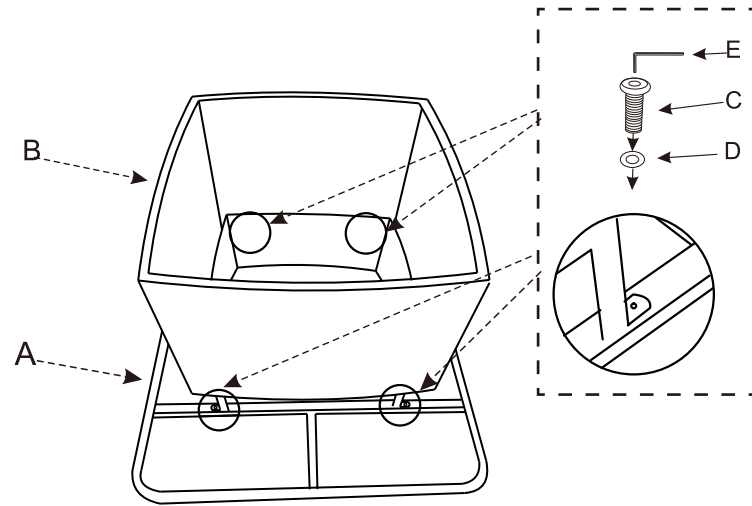

Stůl výsuvný jídelní/odkládací 100x100 cm BORNEO (šedá)

B00126_G

A		1
B		1
C	 M6x20	4
D		4
E		1

1. krok

2. krok

3. krok

4. krok

NAHORU