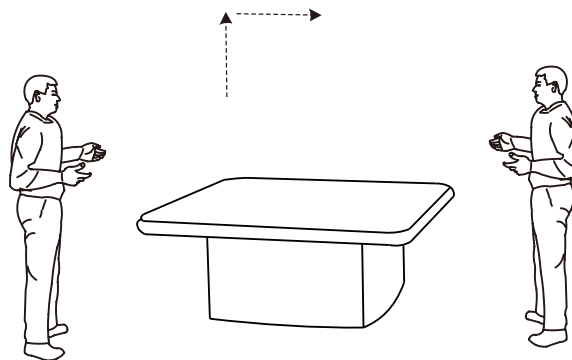

Stůl výsuvný jídelní/odkládací 100x100 cm BORNEO (šedá)

B00126_G

A		1
B		1
C	 M6x20	4
D		4
E		1

1. krok

2. krok

3. krok

4. krok

NAHORU