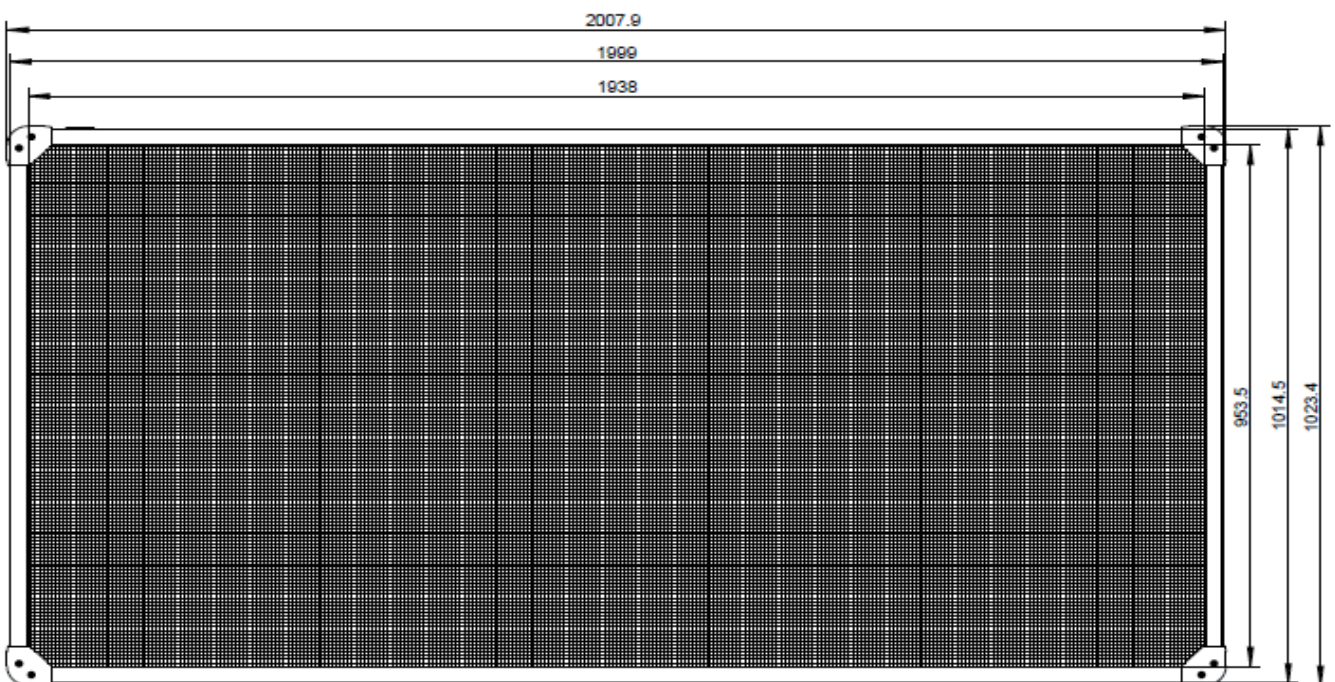

Farbe	Artikelnummer
quarzgrau-metallic	* → 8
dunkelgrau-metallic	* → 4

Infoblatt Hochbeet

Größe: 1x1

Pakete	2 x 6*006
Volumen	700l
optionales Zubehör	Schneckenschutz (6*004)
Anmerkung	2 Bodengitter im Lieferumfang, nur 1 Stück wird benötigt

Infoblatt Hochbeet

Größe: 2x1

Pakete	1 x 6*006
	1 x 6*007
Volumen	1400l
optionales Zubehör	Schneckenschutz (6*014)
	Frühbeetaufsatz (68013)
Anmerkung	2 Bodengitter im Lieferumfang (1 Stück 1x1m, 1 Stück 2x1m), nur 2x1m Bodengitter wird benötigt

Infoblatt Hochbeet

Größe: 2x2

Pakete	2 x 6*007
Volumen	2800l
optionales Zubehör	Schneckenschutz (6*034)

Infoblatt Hochbeet

Größe: L

Pakete	2 x 6*006
	1 x 6*007
Volumen	2100l
optionales Zubehör	kein Zubehör
Anmerkung	3 Bodengitter im Lieferumfang (2 Stück 1x1m, 1 Stück 2x1m), 1 Stück 1x1m wird nicht benötigt