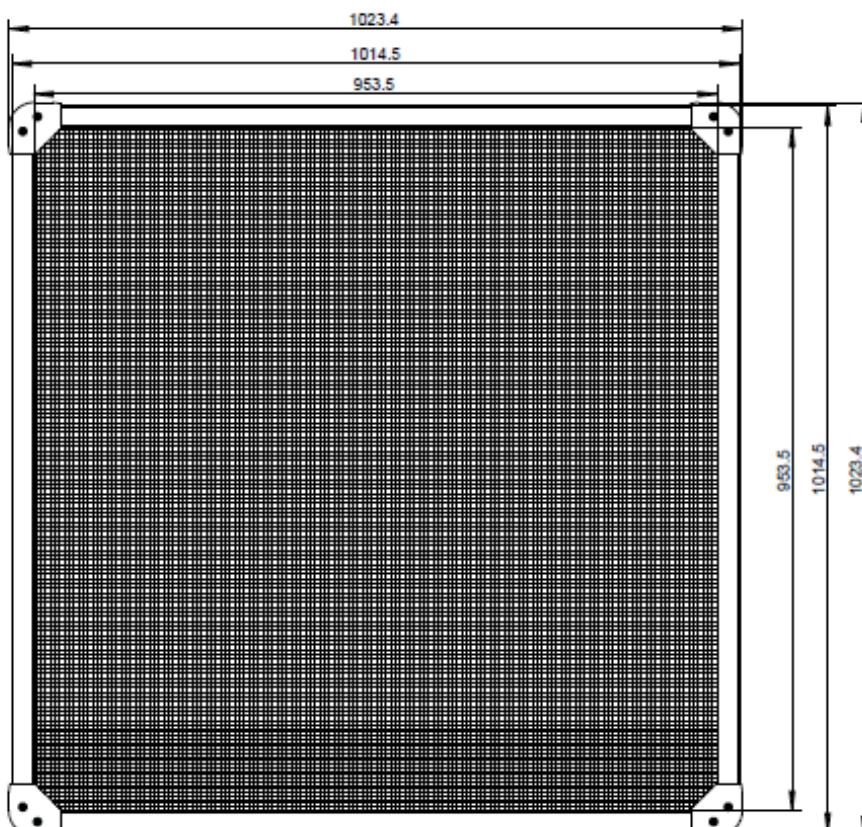

Stückliste „HochBeet“

Teileübersicht

parts list · liste des pièces · stuklijst · lista de piezas · lista de parti · deloversigt

Paket Nr.	Pos.-Nr.	Artikel-Nummer	Maße (mm)	Artikelname	Stk.
Paneelpaket Hochbeet 1m 6*006	A	XE*05130	943	Paneel 1m komplett	2
	B	XE*05100	770	Alu-Eckprofil Hochbeet	2
	E	XE703600	1000	Bodengitter 1000x1000	1
	D1	XE*05550	/	Schraubenpaket	1

Paket Nr.	Pos.-Nr.	Artikel-Nummer	Maße (mm)	Artikelname	Stk.
Paneelpaket Hochbeet 2m 6*007	A	XE*05110	1928	Paneel 2m komplett	2
	B	XE*05100	770	Alu-Eckprofil Hochbeet	2
	E	XE705600	1980	Bodengitter 1980x1000	1
	D1	XE*05550	/	Schraubenpaket	1

Farbe	Artikelnummer
quarzgrau-metallic	* → 8
dunkelgrau-metallic	* → 4

Infoblatt Hochbeet

Größe: 1x1

Pakete	2 x 6*006
Volumen	700l
optionales Zubehör	Schneckenschutz (6*004)
Anmerkung	2 Bodengitter im Lieferumfang, nur 1 Stück wird benötigt

Infoblatt Hochbeet

Größe: 2x1

Pakete	1 x 6*006
	1 x 6*007
Volumen	1400l
optionales Zubehör	Schneckenschutz (6*014)
	Frühbeetaufsatz (68013)
Anmerkung	2 Bodengitter im Lieferumfang (1 Stück 1x1m, 1 Stück 2x1m), nur 2x1m Bodengitter wird benötigt