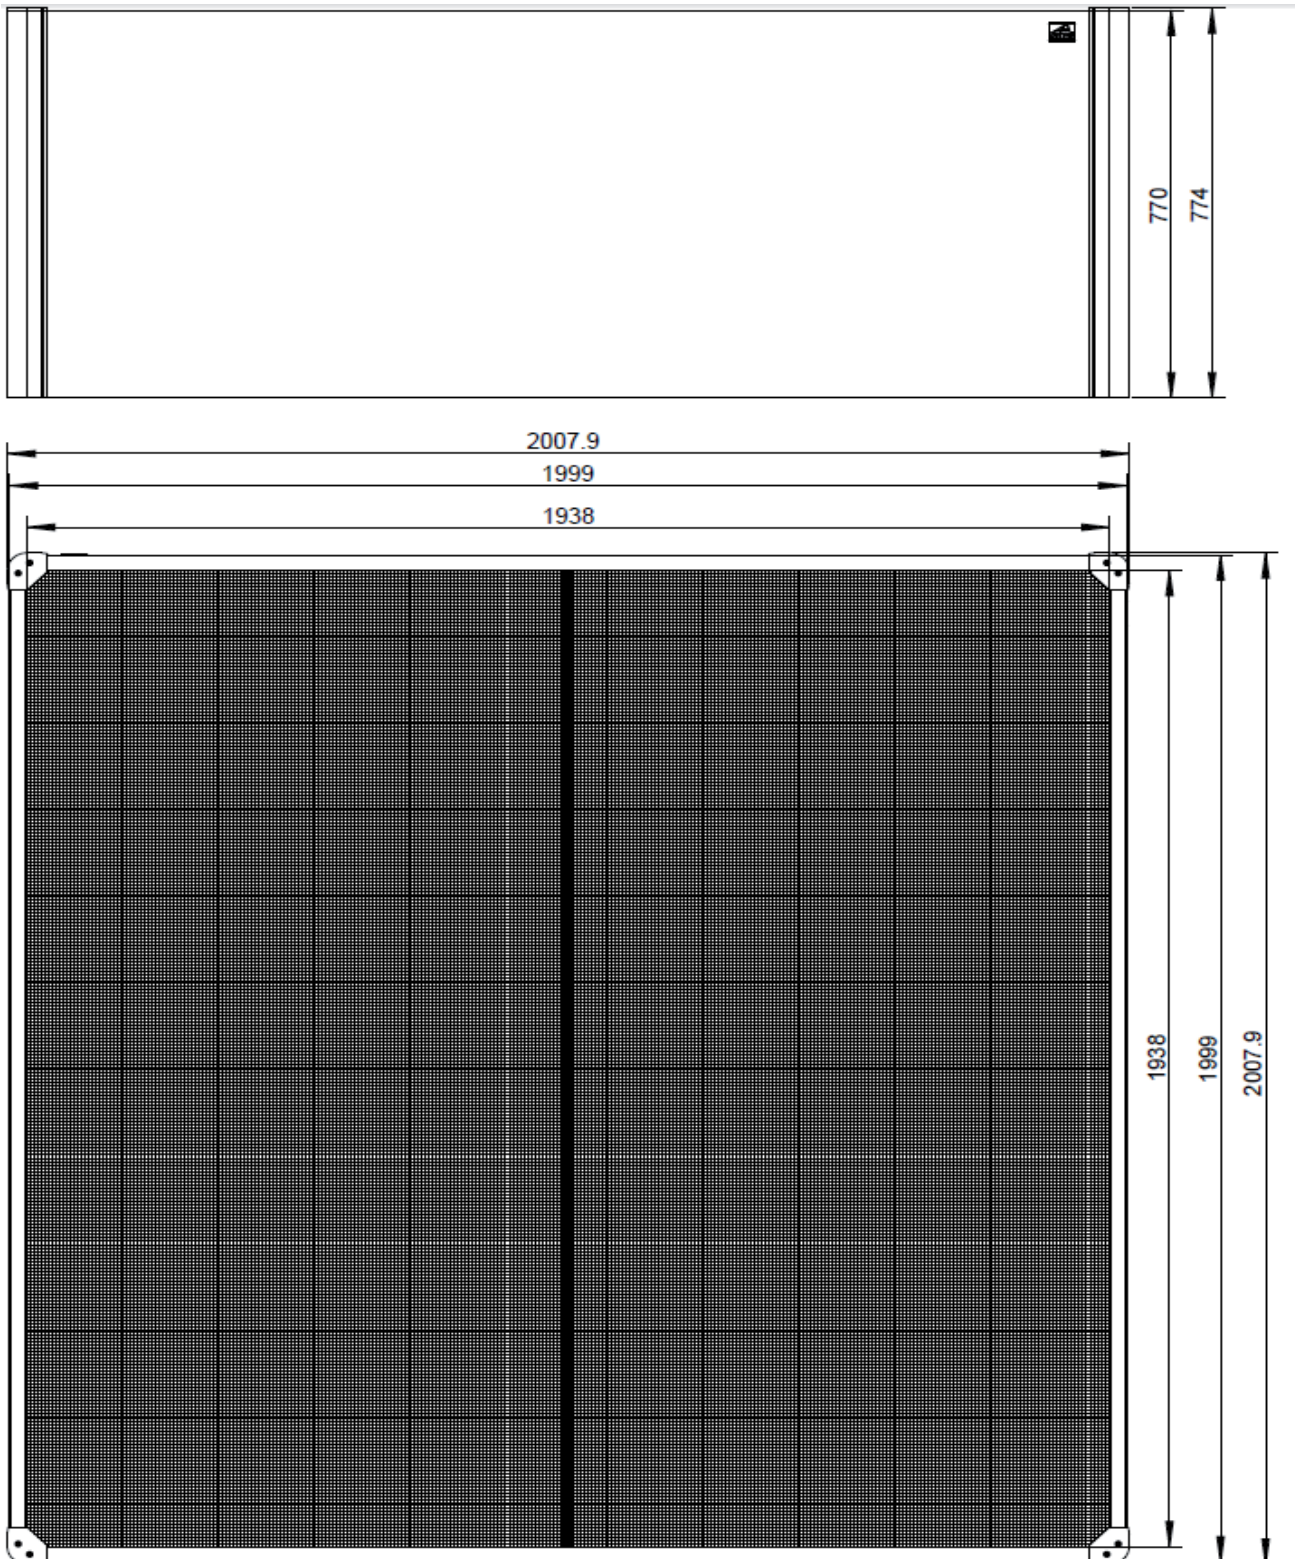

Paket Nr.	Pos.-Nr.	Artikel-Nummer	Maße (mm)	Artikelname	Stk.
Paneelpaket Hochbeet 2m 6*007	A	XE*05110	1928	Paneel 2m komplett	2
	B	XE*05100	770	Alu-Eckprofil Hochbeet	2
	E	XE705600	1980	Bodengitter 1980x1000	1
	D1	XE*05550	/	Schraubenpaket	1

Farbe	Artikelnummer
quarzgrau-metallic	* → 8
dunkelgrau-metallic	* → 4

Infoblatt Hochbeet

Größe: 1x1

Pakete	2 x 6*006
Volumen	700l
optionales Zubehör	Schneckenschutz (6*004)
Anmerkung	2 Bodengitter im Lieferumfang, nur 1 Stück wird benötigt

Infoblatt Hochbeet

Größe: 2x1

Pakete	1 x 6*006
	1 x 6*007
Volumen	1400l
optionales Zubehör	Schneckenschutz (6*014)
	Frühbeetaufsatz (68013)
Anmerkung	2 Bodengitter im Lieferumfang (1 Stück 1x1m, 1 Stück 2x1m), nur 2x1m Bodengitter wird benötigt

Infoblatt Hochbeet

Größe: 2x2

Pakete	2 x 6*007
Volumen	2800l
optionales Zubehör	Schneckenschutz (6*034)

Infoblatt Hochbeet

Größe: L

Pakete	2 x 6*006
	1 x 6*007
Volumen	2100l
optionales Zubehör	kein Zubehör
Anmerkung	3 Bodengitter im Lieferumfang (2 Stück 1x1m, 1 Stück 2x1m), 1 Stück 1x1m wird nicht benötigt